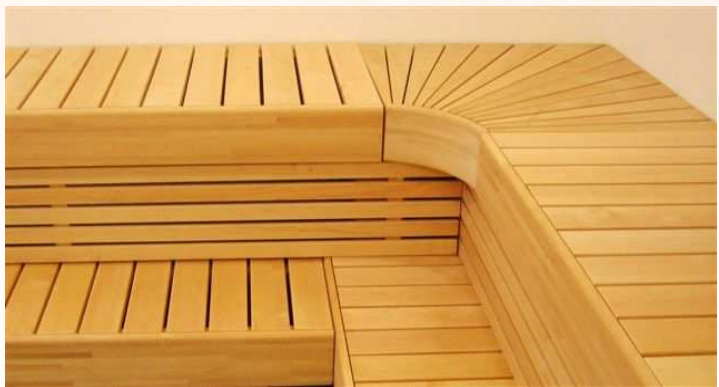

GENETRADE
wood products

VALMISLAUTEET TERVALEPPÄ

Genetraden valmislauteet on valmistettu tervalepstä. Etulautana käytetään jo ennestään suuren suosioon saanutta liimattua massiivista pyöristettyä etulautaa. Massiivinen etulauta on näyttävä ja erittäin jäykkä, sen ansiosta laude ei notku ja sallii pitempiäkin jännevälejä. Kulmalaude elementti integroitu täydellisesti lauteen suoraan osuuteen. Väliritilä/selkänöja tuo lisää turvallisuutta saunaan ja viimeistelee kokonaisuuden. Valmiiksi kasattujen elementtien ansiosta saunan sisustaminen nopeutuu ja helpottuu huomattavasti. Laudepaketeissa on mukana myös seinäkiinnikkeet, minkä päälle laude-elementit asennetaan. Kaikki elementit ovat yksittäispakattu ja yhteensopivia.