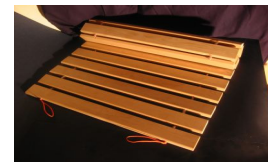

27	Lattiaritilä 600*1000
28	Lattiaritilä 400*800
29	Lampun varjostin 225*225*105